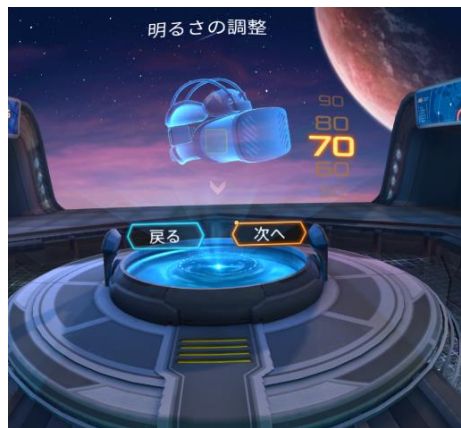

開梱後、又は初期化・OSの再起動後に行う初期設定の画面遷移

初期設定を行った以降は電源を投入すると、【ホーム】画面がすぐに表示されます。

【ホーム】画面